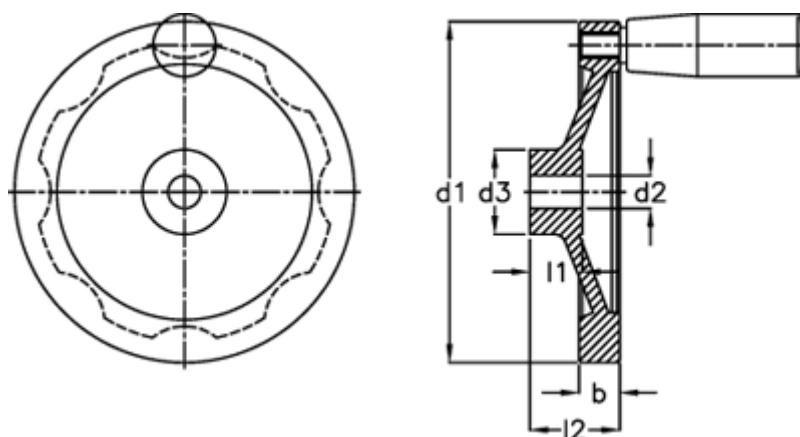

Varenummer: 20379316
Beskrivelse: E+G Håndhjul
GN 323-160-K16-R

Mål

b	= 18.0
d1	= 160
d2 H7	= 16
d3	= 36
Håndtag Ø	= 24
l1	= 20
l2	= 39